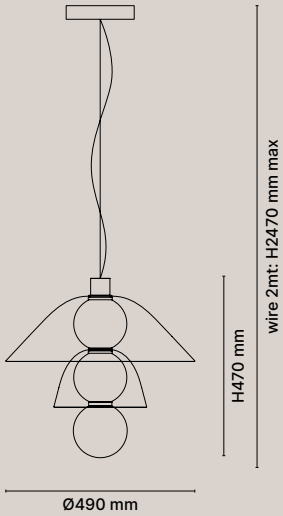

Dettagli Details

9W + 4,5W
3000K
Dimmable DALI
Cavo / Wire RAL 9005
IP20

Struttura vetro Glass structure

● Bianco acidato /
Acid-etched white

Diffusore vetro Glass shade

● Neutro caldo / Warm Neutral
● Colore caldo / Warm Color
● Neutro freddo / Cold Neutral
● Colore freddo / Cold Color