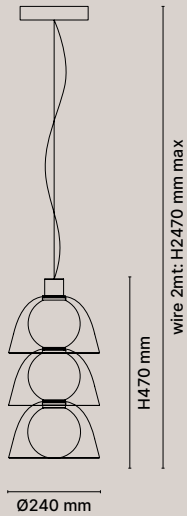

C-S1D30A-COLDC-D2WE

C-S2D30B
SHORT 2 D30 B SUSPENSION

Dettagli
Details

9W + 4,5W
3000K
Dimmable DALI
Cavo / Wire RAL 9005
IP20

Struttura vetro
Glass structure

Bianco acidato /
Acid-etched white

Diffusore vetro
Glass shade