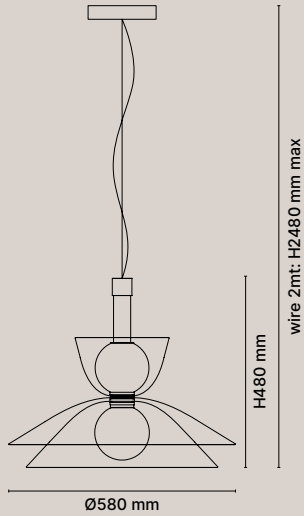

Dettagli
Details

9W + 4,5W
3000K
Dimmable DALI
Cavo / Wire RAL 9005
IP20

Struttura vetro
Glass structure

Bianco acidato /
Acid-etched white

Diffusore vetro
Glass shade

Neutro caldo / Warm Neutral

Colore caldo / Warm Color