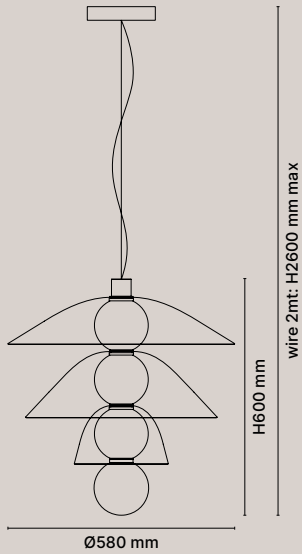

GEMS, FRANCESCA LANZAVECCHIA

C-T3D60A TALL 3 D60 A SUSPENSION

Dettagli Details

9W + 7W
3000K
Dimmable DALI
Cavo / Wire RAL 9005
IP20

Struttura vetro Glass structure

Bianco acidato /
Acid-etched white

Diffusore vetro Glass shade