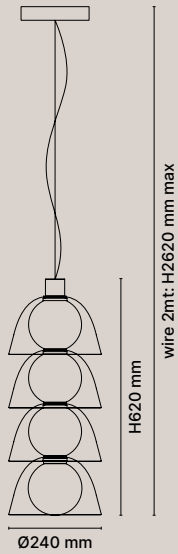

GEMS, FRANCESCA LANZAVECCHIA

C-T3D60A TALL 3 D60 A SUSPENSION

Dettagli Details

9W + 7W
3000K
Dimmable DALI
Cavo / Wire RAL 9005
IP20

Struttura vetro Glass structure

Bianco acidato /
Acid-etched white

Diffusore vetro Glass shade

C-T3D30A
TALL 3 D30 A SUSPENSION

Dettagli
Details

9W + 7W
3000K
Dimmable DALI
Cavo / Wire RAL 9005
IP20

Struttura vetro
Glass structure

Bianco acidato /
Acid-etched white

Diffusore vetro
Glass shade

Neutro caldo / Warm Neutral