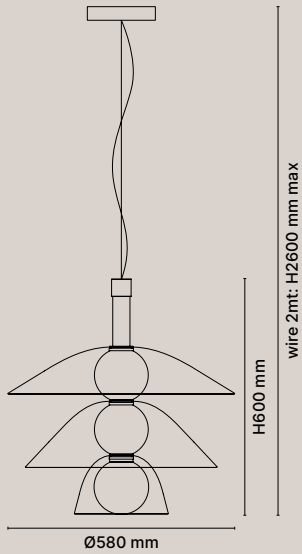

GEMS, FRANCESCA LANZAVECCHIA

C-T2D60A TALL 2 D60 A SUSPENSION

Dettagli Details

9W + 7W
3000K
Dimmable DALI
Cavo / Wire RAL 9005
IP20

Struttura vetro Glass structure

Bianco acidato /
Acid-etched white

Diffusore vetro Glass shade

Neutro caldo / Warm Neutral

Colore caldo / Warm Color

Neutro freddo / Cold Neutral

Colore freddo / Cold Color

Codice Code

C-T2D60A-WARMN-P2NE

C-T2D60A-WARMC-P2NE

C-T2D60A-COLDN-P2NE

C-T2D60A-COLDC-P2NE

9W + 7W
2700K
Dimmable DALI
Cavo / Wire RAL 9005
IP20

Bianco acidato /
Acid-etched white

Neutro caldo / Warm Neutral

Colore caldo / Warm Color

Neutro freddo / Cold Neutral

Colore freddo / Cold Color

C-T2D60A-WARMN-P2WE

C-T2D60A-WARMC-P2WE

C-T2D60A-COLDN-P2WE

C-T2D60A-COLDC-P2WE

9W + 7W
3000K
Dimmable 0-10V
Cavo / Wire RAL 9005
IP20

Bianco acidato /
Acid-etched white

Neutro caldo / Warm Neutral

Colore caldo / Warm Color

Neutro freddo / Cold Neutral

Colore freddo / Cold Color

C-T2D60A-WARMN-D2NE

C-T2D60A-WARMC-D2NE

C-T2D60A-COLDN-D2NE

C-T2D60A-COLDC-D2NE

9W + 7W
2700K
Dimmable 0-10V
Cavo / Wire RAL 9005
IP20

Bianco acidato /
Acid-etched white

Neutro caldo / Warm Neutral

Colore caldo / Warm Color

Neutro freddo / Cold Neutral

Colore freddo / Cold Color

C-T2D60A-WARMN-D2WE

C-T2D60A-WARMC-D2WE

C-T2D60A-COLDN-D2WE

C-T2D60A-COLDC-D2WE