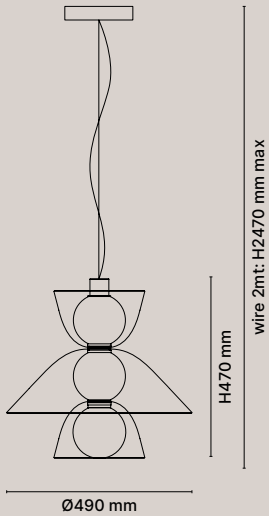

GEMS, FRANCESCA LANZAVECCHIA

C-S2D50B SHORT 2 D50 B SUSPENSION

Dettagli Details

9W + 4,5W
3000K
Dimmable DALI
Cavo / Wire RAL 9005
IP20

Struttura vetro Glass structure

● Bianco acidato /
Acid-etched white

Diffusore vetro Glass shade